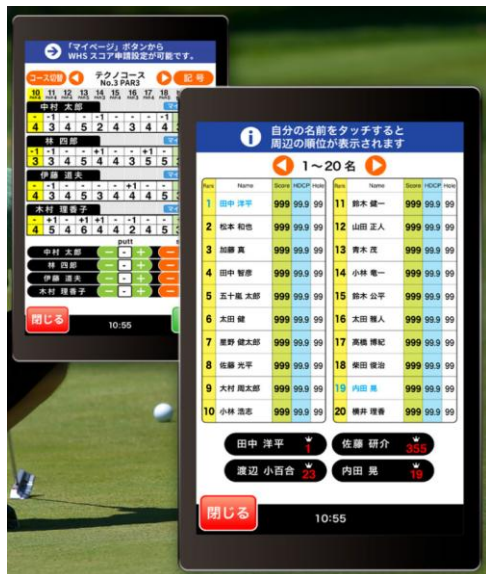

カートナビ導入のお知らせ

平素より当倶楽部をご愛顧いただきありがとうございます。

2025年4月より株式会社テクノクラフトのカートナビ「マーシャル-Ai」を導入致します。

カートナビの導入により、カートからグリーンやハザードまでの距離、グリーンの形状などの情報が表示される事により、ラウンド時間の短縮が見込まれ、より快適にプレーして頂けます。

また、雷の接近等の緊急事態にはマスター室との通話が可能となる機能もあり、より安全にゴルフをお楽しみ頂けるようになります。

【スコア・リーダーズボード搭載】

【ホールレイアウト・運行管理画面】

【スコア入力画面】